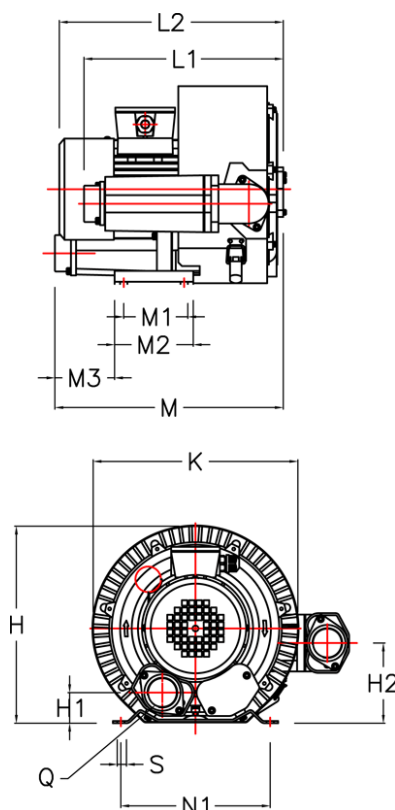

Varenummer: 2761831591121  
Beskrivelse: KLEEblower KB8315 11/13 kW  
3x400/690V 50/60Hz Dobbeltkammer

## Mål

|            |                               |
|------------|-------------------------------|
| H = 567    | M2 = 315                      |
| H1 = 96    | M3 = 175                      |
| H2 = 199   | N1 = 365                      |
| K = 486    | Q = 2-PF 2 1/2" (NPT 2 1/2")  |
| L1 = 497.5 | S = 4 x Ø15                   |
| L2 = 623   | Støjniveau dB 50/60Hz = 76/81 |
| M = 618    |                               |
| M1 = 280   |                               |